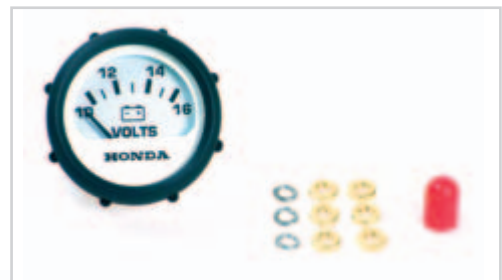

Voltmeter

37450-ZW5-000ZB

- Weißes Zifferblatt, Ziffern und Zeiger schwarz
- Anzeige 10-16 Volt, Flachglas, Bohrungsdurchmesser 53 mm
- Erforderliche Teile: 32103-ZW7-000AH

Geeignet für BF40 bis BF225