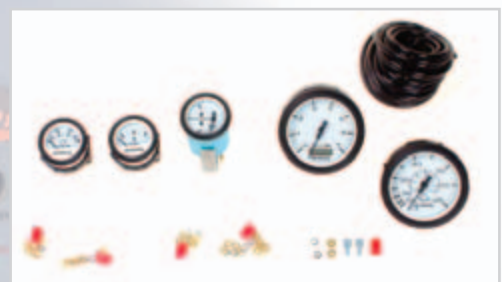

Instrumentensatz

06310-ZW5-00ZBE

- Weißes Zifferblatt, schwarze Ziffern, gelber Zeiger
- Umfasst 5 Instrumente: 0-7000 U/min / Digital-Betriebsstundenzähler, Tacho 30-95 km/h / 10-60 mph, Voltmeter 10-16 V, Kraftstoffanzeige 10-180 Ohm, Trimmanzeige, Bohrungsdurchmesser 86 mm (Drehzahlm. u. Tacho) und 53 mm (Volt, Tank, Trimm), Flachglas
- Erforderliche Teile: 32103-ZW7-000AH

Geeignet für BF40 bis BF225