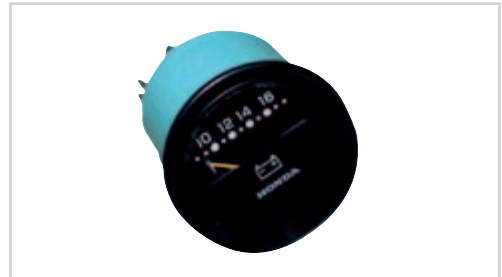

Deluxe-Instrumente

Voltmeter

37450-ZV5-911

- Anzeige 8-18 Volt
- Schwarzes Zifferblatt, Flachglas, Bohrungsdurchmesser 53 mm
- Erforderliche Teile: 32540-ZV5-911 und 32550-ZV5-910

Geeignet für BF20 bis BF130

Betriebsstundenzähler

39700-ZV5-800AH

- Digitalanzeige 0-9999 Stunden, 2 Betriebsarten, Rücksetzen möglich
- Schwarzes Zifferblatt, Flachglas, Bohrungsdurchmesser 53 mm
- Erforderliche Teile: 32540-ZV5-911 und 32550-ZV5-910

Geeignet für BF20 bis BF130

Nicht geeignet für Modelle BF25 bis BF50A4 mit Steuerpinne.

Doppelfunktionsinstrument mit Drehzahlmesser und Betriebsstundenzähler

08174-881-000AH

- Fünfstelliges LCD-Display bis 9999 U/min in Schritten von 20 U/min, und 9999,9 Betriebsstunden, anschließend auf Null zurückgesetzt
- Abgriff am Zündkabel

Geeignet für BF2 bis BF20